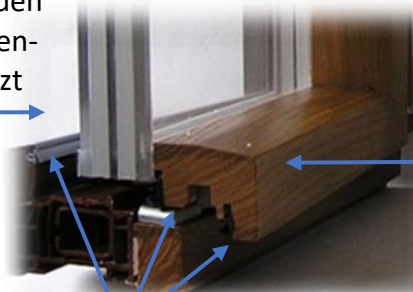

## Weltneuheit!

Super Fenster/Türen jeder Größe bis Schusshemmung als Nurglasflügel hergestellt über schnelle 3 D Drucktechnik!

Innenansicht 5 Jahre erprobtes Fenster, 8 cm Gesamtbreite, außen Alu, 7 cm Breite, Glasscheibe, Außenansicht Glas, Alu. Ein- bis mehrflüglige Fenster/Türen jeder Größe, außen Alu, innen Holz (auch Bambus).

### 1000 % Gewinn pro m<sup>2</sup> Fenster/Tür

3 D Drucker Abb. 1,3 x 1,4 m

Mit verbreiterten, verklebten bis schusshemmenden Glas, wird der Aussen-Flügelrahmen ersetzt

Aluschale

Innen Holz, auch Bambus

mit 3-fach Dichtungen